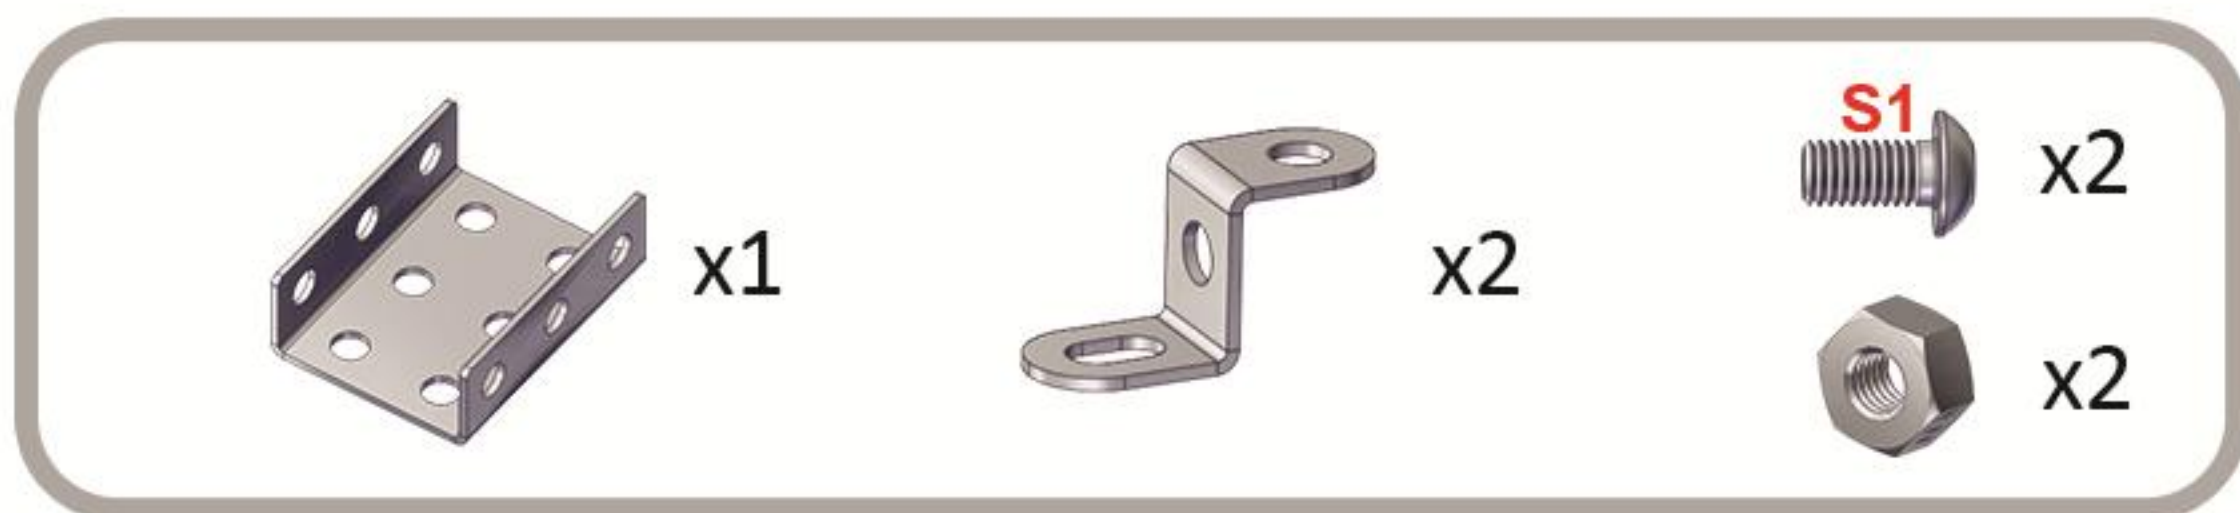

توپ جنگی Cannon